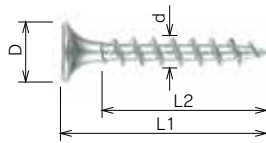

石膏ボードビス

■特長

- 耐食性に優れたセラミック系シルバーを採用
- 頭部はペイントののりやすい梨地形状

1 シルバー 石膏ボードビス 徳用箱

2 SUSXM7 パシパート 石膏ボードビス 徳用箱

■シルバー 石膏ボードビス 徳用箱

素材 鉄

表面処理

セラミック系シルバー

徳用箱

品番	太さ×長さ	ねじピッチ P	ねじ部 L2	頭径 D	十字穴 Q	ねじ山/ 先端形状	徳用箱	
	d×L1						(本)×(箱)	
B25	3.8×25	2.54	20	8.0	2番	粗め/ とがり先	2000×6	
B28	3.8×28	2.54	23	8.0	2番		1900×6	
B32	3.8×32	2.54	27	8.0	2番		1800×6	
B38	3.8×38	2.54	33	8.0	2番		1500×6	

単位:mm

■SUSXM7 パシパート 石膏ボードビス 徳用箱

素材 SUSXM7

表面処理

パシパート

徳用箱

品番	太さ×長さ	ねじピッチ P	ねじ部 L2	頭径 D	十字穴 Q	ねじ山/ 先端形状	徳用箱	
	d×L1						(本)×(箱)	
B25SX	3.8×25	2.54	20	8.0	2番	粗め/ とがり先	2000×6	
B28SX	3.8×28	2.54	23	8.0	2番		1900×6	
B32SX	3.8×32	2.54	27	8.0	2番		1800×6	
B38SX	3.8×38	2.54	33	8.0	2番		1500×6	