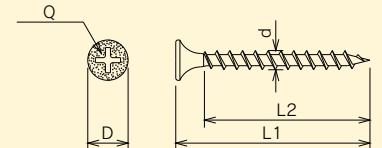

単位:mm

■SUSXM7 パシパート 石膏ボードビス 徳用箱

素材 SUSXM7

表面処理

パシパート

徳用箱

品番	太さ×長さ	ねじピッチ P	ねじ部 L2	頭径 D	十字穴 Q	ねじ山/ 先端形状	徳用箱	
	d×L1						(本)×(箱)	
B25SX	3.8×25	2.54	20	8.0	2番	粗め/ とがり先	2000×6	
B28SX	3.8×28	2.54	23	8.0	2番		1900×6	
B32SX	3.8×32	2.54	27	8.0	2番		1800×6	
B38SX	3.8×38	2.54	33	8.0	2番		1500×6	