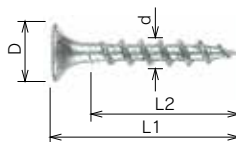

セラミック系シルバー

徳用箱

品番	太さ×長さ	ねじピッチ P	ねじ部 L2	頭径 D	十字穴 Q	ねじ山/ 先端形状	徳用箱	
	d×L1						(本)×(箱)	
B25	3.8×25	2.54	20	8.0	2番	粗め/ とがり先	2000×6	
B28	3.8×28	2.54	23	8.0	2番		1900×6	
B32	3.8×32	2.54	27	8.0	2番		1800×6	
B38	3.8×38	2.54	33	8.0	2番		1500×6	

単位:mm

■SUSXM7 パシパート 石膏ボードビス 徳用箱

素材 SUSXM7

表面処理

パシパート

徳用箱

品番	太さ×長さ	ねじピッチ P	ねじ部 L2	頭径 D	十字穴 Q	ねじ山/ 先端形状	徳用箱	
	d×L1						(本)×(箱)	
B25SX	3.8×25	2.54	20	8.0	2番	粗め/ とがり先	2000×6	
B28SX	3.8×28	2.54	23	8.0	2番		1900×6	
B32SX	3.8×32	2.54	27	8.0	2番		1800×6	
B38SX	3.8×38	2.54	33	8.0	2番		1500×6	