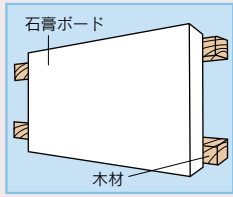

石膏ボードビス

■特長

- 耐食性に優れたセラミック系シルバーを採用
- 頭部はペイントののりやすい梨地形状

1 シルバー 石膏ボードビス 徳用箱

2 SUSXM7 パシパート 石膏ボードビス 徳用箱

■シルバー 石膏ボードビス 徳用箱

素材 鉄

表面処理

セラミック系シルバー

徳用箱

品番	太さ×長さ	ねじピッチ P	ねじ部 L2	頭径 D	十字穴 Q	ねじ山/ 先端形状	徳用箱	
	d×L1						(本)×(箱)	
B25	3.8×25	2.54	20	8.0	2番	粗め/ とがり先	2000×6	
B28	3.8×28	2.54	23	8.0	2番		1900×6	
B32	3.8×32	2.54	27	8.0	2番		1800×6	
B38	3.8×38	2.54	33	8.0	2番		1500×6	

単位:mm

■SUSXM7 パシパート 石膏ボードビス 徳用箱

素材 SUSXM7

表面処理

パシパート

徳用箱

品番	太さ×長さ	ねじピッチ P	ねじ部 L2	頭径 D	十字穴 Q	ねじ山/ 先端形状	徳用箱	
	d×L1						(本)×(箱)	
B25SX	3.8×25	2.54	20	8.0	2番	粗め/ とがり先	2000×6	
B28SX	3.8×28	2.54	23	8.0	2番		1900×6	
B32SX	3.8×32	2.54	27	8.0	2番		1800×6	
B38SX	3.8×38	2.54	33	8.0	2番		1500×6	