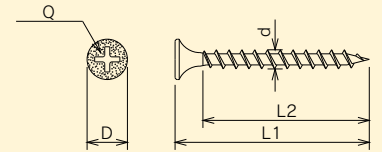

石膏ボードビス

■特長

- 耐食性に優れたセラミック系シルバーを採用
- 頭部はペイントののりやすい梨地形状

1 シルバー 石膏ボードビス 徳用箱

2 SUSXM7 パシパート 石膏ボードビス 徳用箱

■シルバー 石膏ボードビス 徳用箱

素材 鉄

表面処理

セラミック系シルバー

徳用箱

品番	太さ×長さ	ねじピッチ P	ねじ部 L2	頭径 D	十字穴 Q	ねじ山/ 先端形状	徳用箱	
	d×L1						(本)×(箱)	
B25	3.8×25	2.54	20	8.0	2番	粗め/ とがり先	2000×6	
B28	3.8×28	2.54	23	8.0	2番		1900×6	
B32	3.8×32	2.54	27	8.0	2番		1800×6	
B38	3.8×38	2.54	33	8.0	2番		1500×6	